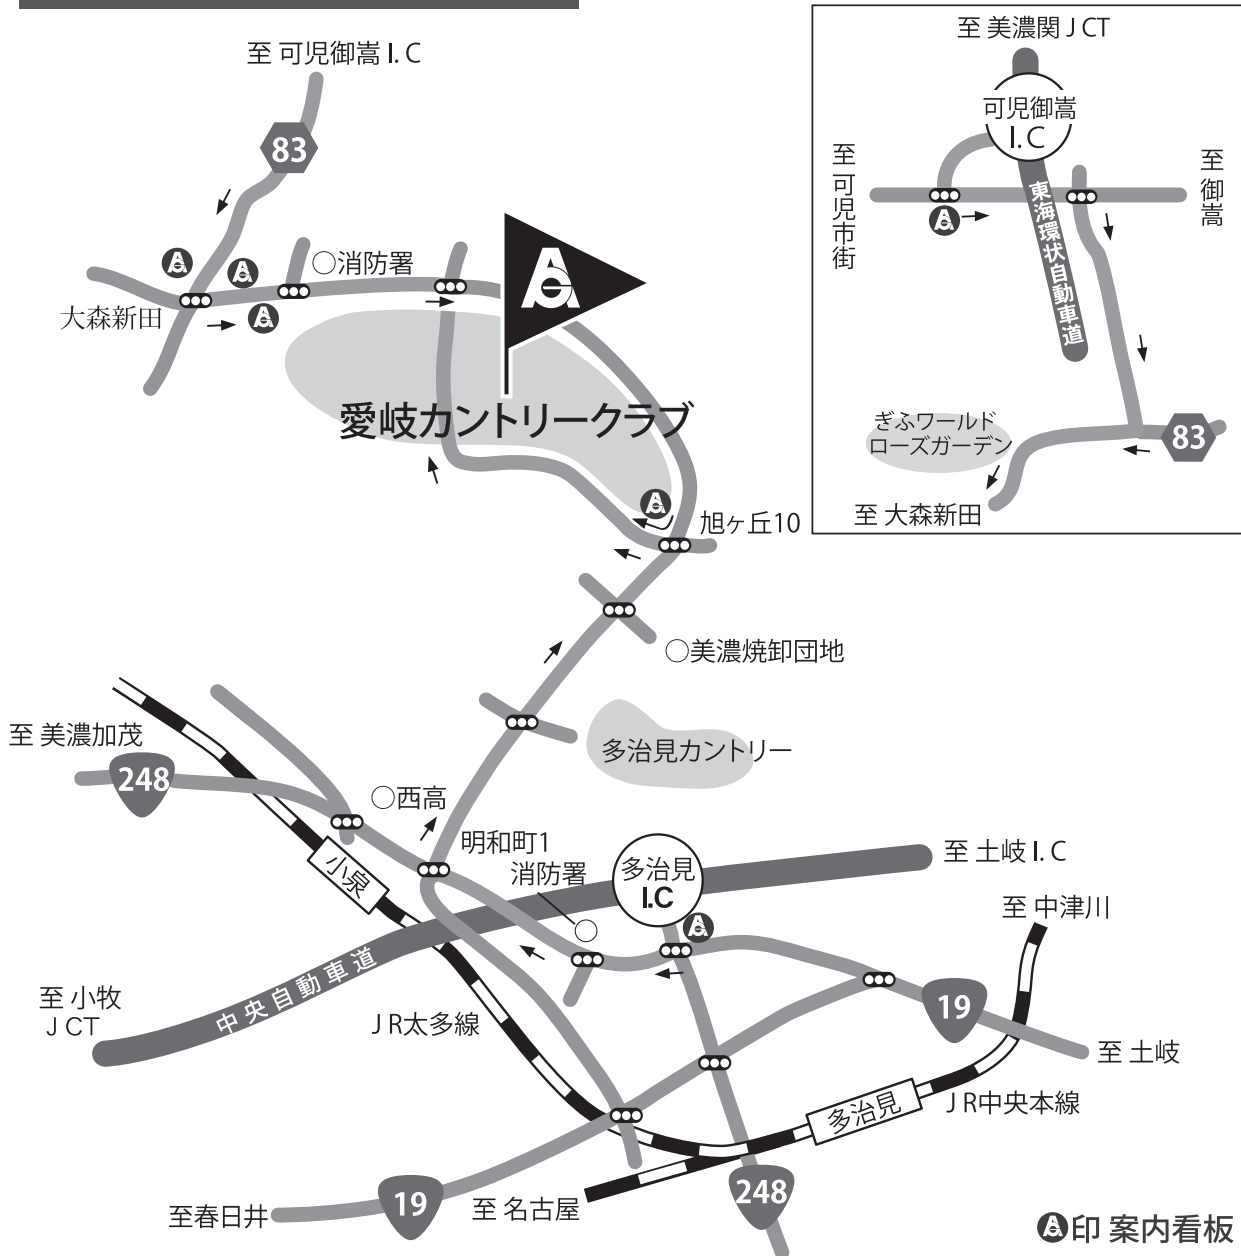

# GUIDE MAP

### 自動車

- 東名古屋 I.C.より 36 Km 走行時間 30分
- 名古屋高速 東片端入口より 43 Km 走行時間 40分  
名古屋 I.C. (東名高速) → 14.3 Km  
東片端 (名古屋高速) → 14.4 Km 小牧 I.C. 6.9 Km → 小牧 JCT (中央自動車道) → 15.5 Km  
多治見 I.C. (248号線) → 6 Km クラブハウスへ。
- 中央自動車道 多治見 I.C.より 6 km 走行時間 10分  
インターを出て最初の信号 (美濃加茂方面) を右折、2つ目の信号 (明和町1) を右折、  
3つ目の信号 (旭ヶ丘10 の歩道橋) で左折してクラブハウスへ。
- 東海環状自動車道 可児御嵩 I.C.より 12 Km 走行時間 20分  
インターを出て最初の信号を左折、1つ目の信号を右折、県道83号を右折して、4つ目の信号  
(大森新田) を左折、3つ目の信号 (旭ヶ丘10歩道橋) で右折してクラブハウスへ。

### J R

中央本線 多治見駅下車。名古屋駅から35分

### タクシー

多治見駅から15分